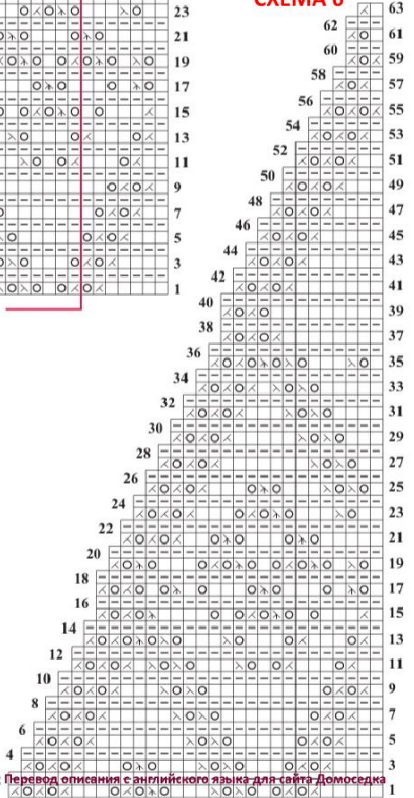

СХЕМА 1

СХЕМА 5

Перевод описания с английского языка для сайта Домоседка

СХЕМА 2

СХЕМА 4

Перевод описания с английского языка для сайта Домоседка

СХЕМА 6

Перевод описания с английского языка для сайта Домоседка

СХЕМА 3

- лиц в ЛР; изн в ИР
- изн в ЛР; лиц в ИР
- накид
- 2 лиц вместе в ЛР
- 2 лиц вместе с наклоном влево в ЛР
- 2 лиц вместе в ИР
- 2 лиц вместе с наклоном влево в ИР
- 1 п. снять, 2 лиц вместе и протянуть через снятую петлю