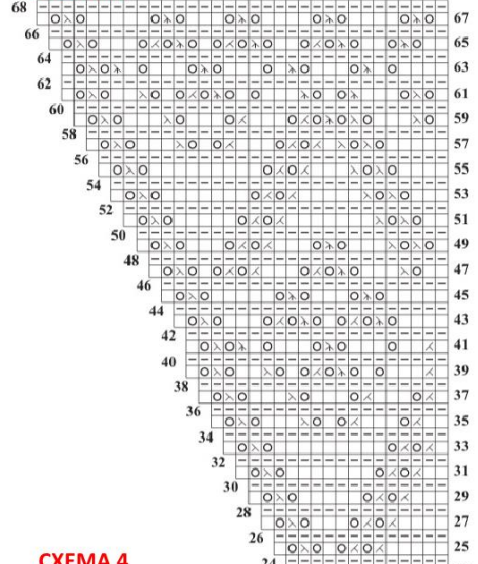

СХЕМА 1

СХЕМА 5

Перевод описания с английского языка для сайта Домоседка

СХЕМА 2

СХЕМА 4

Перевод описания с английского языка для сайта Домоседка

СХЕМА 6

Перевод описания с английского языка для сайта Домоседка

СХЕМА 3

- лиц в ЛР; изн в ИР
- изн в ЛР; лиц в ИР
- накид
- 2 лиц вместе в ЛР
- 2 лиц вместе с наклоном влево в ЛР
- 2 лиц вместе в ИР
- 2 лиц вместе с наклоном влево в ИР
- 1 п. снять, 2 лиц вместе и протянуть через снятую петлю