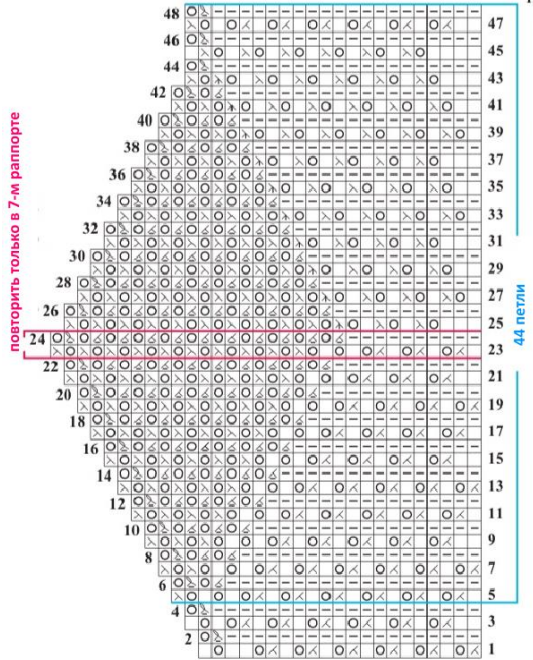

СХЕМА 1

СХЕМА 5

Перевод описания с английского языка для сайта Домоседка

СХЕМА 2

СХЕМА 4

Перевод описания с английского языка для сайта Домоседка

СХЕМА 6

Перевод описания с английского языка для сайта Домоседка

СХЕМА 3

- лиц в ЛР; изн в ИР
- изн в ЛР; лиц в ИР
- накид
- 2 лиц вместе в ЛР
- 2 лиц вместе с наклоном влево в ЛР
- 2 лиц вместе в ИР
- 2 лиц вместе с наклоном влево в ИР
- 1 п. снять, 2 лиц вместе и протянуть через снятую петлю

Вязать только после 5-го повторения

T1